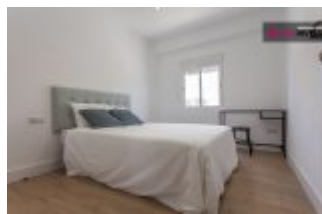

# APARTAMENTO EN BETERÓ, VALENCIA

<https://live4invest.com>

Carrer de Joan  
Mercader, 42, 46011  
València, Valencia,  
España

222,000.00 €

TU NUEVA INVERSIÓN CON UNA RENTABILIDAD DEL 8%! La vivienda se encuentra en una segunda planta con ascensor. Reforma integral completa. Cuenta con 91m2 distribuidos en 8 estancias: 5 habitaciones con cama doble y equipadas con mesa de estudio y armario; 2 baños completos con plato de ducha; comedor/cocina con...